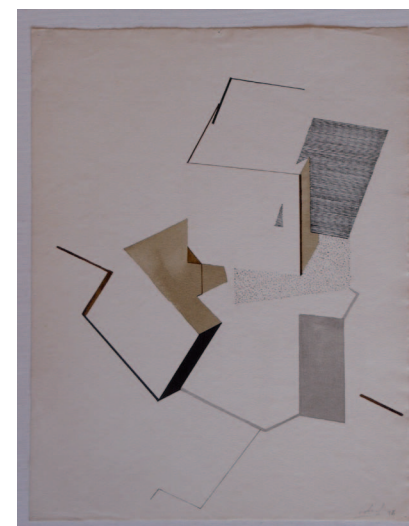

Manuel Calvo, José Luis Gómez Peralas, José Duarte, José María de Labra, Jesús de la Sota, Juan Puig Manera, Ideal Sánchez.

STAND Nº: H-06

JOSÉ LUIS GÓMEZ PERALES

Sin título / Untitled, 1969
Collage on cardboard, 49,9 x 39,7 cm

MANUEL CALVO
Los amantes / Lovers, 1960
Acrylic on canvas,
130 x 162 cm.

IDEAL SÁNCHEZ

Sin título / Untitled, 1946
Watercolour, ink, sepia, pen and brush on paper, 31 x 24 cm