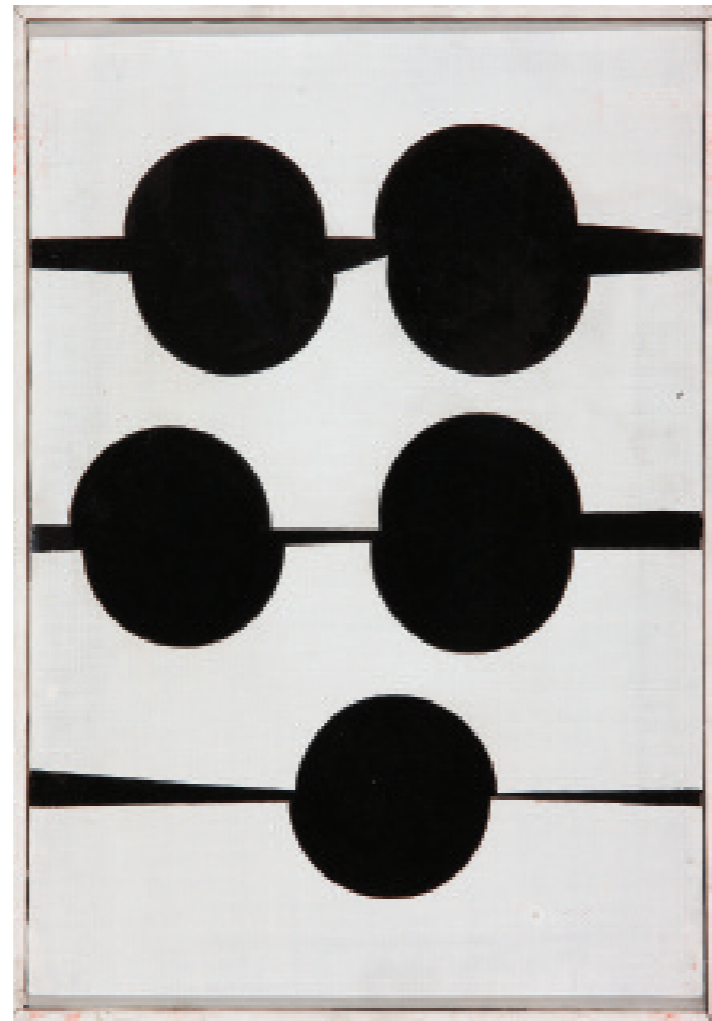

ABSTRACCIÓN GEOMÉTRICA ESPAÑOLA Y
LATINOAMERICANA DE LOS 50-60: Manuel Calvo,
José Duarte, Equipo 57, José María de Labra,
Jesús de la Sota, Eusebio Sempere, Pablo Palazuelo,
Ideal Sánchez, Alberto Fabra

GALLERY ARTISTS

Manuel Calvo, José Duarte, José María de Labra,
Jesús de la Sota, Juan Puig Manera, Ideal Sánchez

Manuel Calvo. Sin título / Untitled, 1963. Acrylic on canvas / acrílico sobre lienzo. 13.77 x 9.44 in / 35 x 24 cm

José María De Labra. Sin título / Untitled, 1960's / década de 1960. Wood / madera. 15.82 x 2.24 x 0.15 in / 40,2 x 5,7 x 0,4 cm

Ideal Sánchez. Sin título / Untitled, 1955. Gouache and pencil on paper / gouache y lápiz sobre papel. 15.35 x 25.78 in / 39 x 65,5 cm