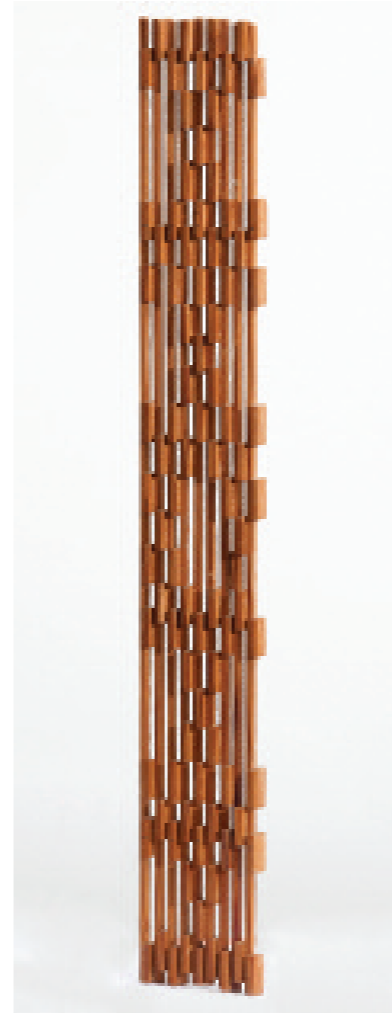

ABSTRACCIÓN GEOMÉTRICA ESPAÑOLA Y
LATINOAMERICANA DE LOS 50-60: Manuel Calvo,
José Duarte, Equipo 57, José María de Labra,
Jesús de la Sota, Eusebio Sempere, Pablo Palazuelo,
Ideal Sánchez, Alberto Fabra

GALLERY ARTISTS

Manuel Calvo, José Duarte, José María de Labra,
Jesús de la Sota, Juan Puig Manera, Ideal Sánchez

Manuel Calvo. Sin título / Untitled, 1963. Acrylic on canvas / acrílico sobre lienzo. 13.77 x 9.44 in / 35 x 24 cm

José María De Labra. Sin título / Untitled, 1960's / década de 1960. Wood / madera. 15.82 x 2.24 x 0.15 in / 40,2 x 5,7 x 0,4 cm

Ideal Sánchez. Sin título / Untitled, 1955. Gouache and pencil on paper / gouache y lápiz sobre papel. 15.35 x 25.78 in / 39 x 65,5 cm