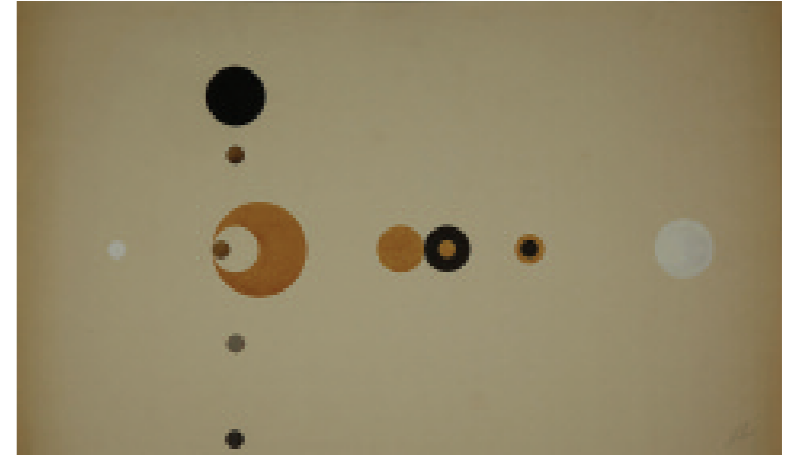

GALLERY ARTISTS

Manuel Calvo, José Duarte, José María de Labra,
Jesús de la Sota, Juan Puig Manera, Ideal Sánchez

Manuel Calvo. Sin título / Untitled, 1963. Acrylic on canvas / acrílico sobre lienzo. 13.77 x 9.44 in / 35 x 24 cm

José María De Labra. Sin título / Untitled, 1960's / década de 1960. Wood / madera. 15.82 x 2.24 x 0.15 in / 40,2 x 5,7 x 0,4 cm

Ideal Sánchez. Sin título / Untitled, 1955. Gouache and pencil on paper / gouache y lápiz sobre papel. 15.35 x 25.78 in / 39 x 65,5 cm